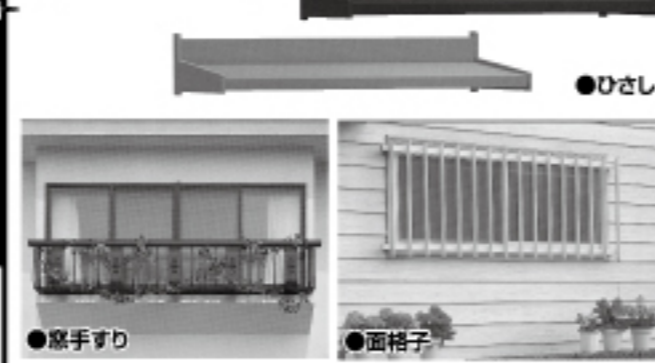

### おおっ! 見ちがえたね。

パイプシャッター **600,000円** 以上  
(税込) **660,000円**

電動リモコン式 鉄骨わく組 ステンレスパイプ

利点  
泥棒も入れない防犯。

利点  
雨の日でもラクラク開閉。

利点  
980,000円 以上  
(税込) **1,078,000円**  
電動リモコン式  
タイル施工  
ステンレスパイプ

### 窓まわり

●ひさし  
●窓手すり  
●面格子